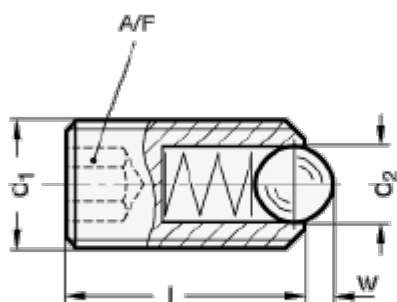

Varenummer: 206153M16K
Beskrivelse: E+G fjedrende trykstykke 615.3-M16-K

Mål

Thread locking **PFB**
Polyamide patch
for type **K**

Thread locking **PFB**
Polyamide patch
for type **KS**

Thread locking **MVK**
Micro encapsulation precoat
(for all types)

A/F	= 8
d1	= M16
d2	= 10
Fjedre styrke i N	= 41
l	= 33
Max fjeder belastning i N	= 86
w	= 3.5